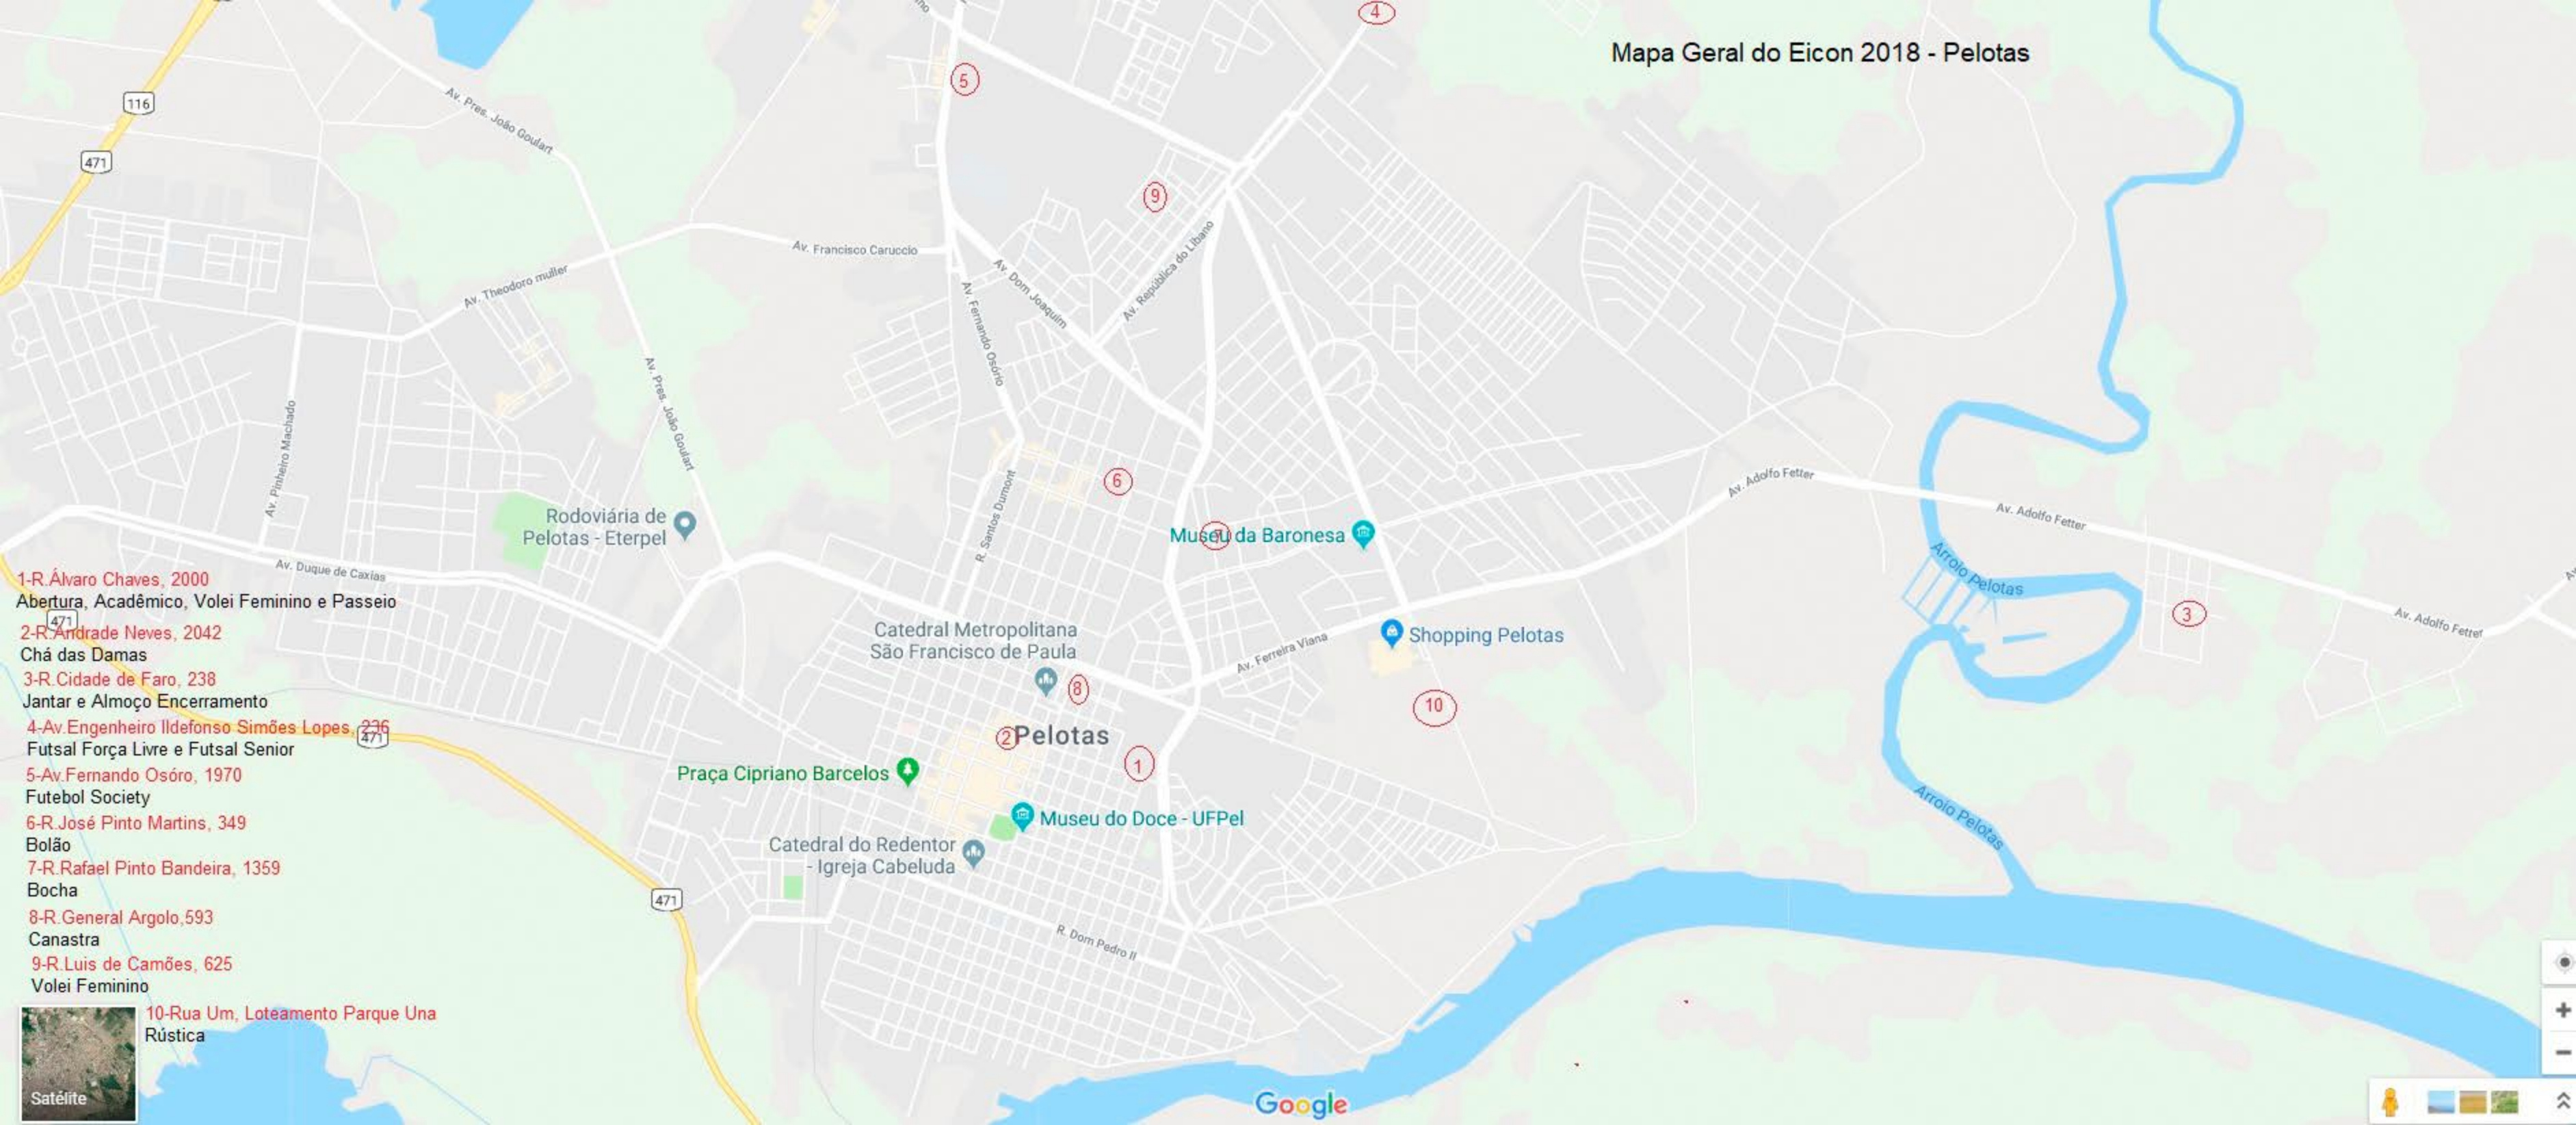

Mapa Geral do Eicon 2018 - Pelotas

- 1-R.Álvaro Chaves, 2000
Abertura, Acadêmico, Volei Feminino e Passeio
- 2-R.Andrade Neves, 2042
Chá das Damas
- 3-R.Cidade de Faro, 238
Jantar e Almoço Encerramento
- 4-Av.Engenheiro Ildefonso Simões Lopes, 236
Futsal Força Livre e Futsal Senior
- 5-Av.Fernando Osório, 1970
Futebol Society
- 6-R.José Pinto Martins, 349
Bolão
- 7-R.Rafael Pinto Bandeira, 1359
Bocha
- 8-R.General Argolo,593
Canastra
- 9-R.Luis de Camões, 625
Volei Feminino
- 10-Rua Um, Loteamento Parque Una
Rústica